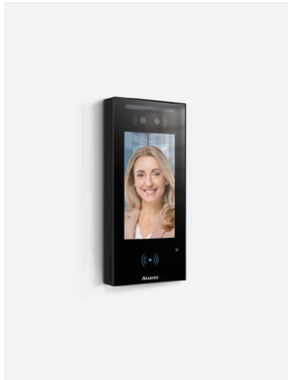

Аквоx R29C

Панель виклику на базі ОС Android з функцією розпізнавання обличчя

- 7" сенсорний екран з підтримкою режиму використання у рукавицях
- Матеріал панелі: алюміній
- Основна камера 3 МП з кутом огляду 120° та ІЧ підсвічуванням, допоміжна камера 1 МП
- Верифікація за допомогою обличчя, NFC, RFID карток 13,56 МГц та 125 кГц, Bluetooth та QR-кодів
- Наявність версії, адаптованої до низької температури (-40°C~55°C)
- Широкі можливості встановлення (наприклад, гіпсокартонні стіни)
- Також доступна версія у чорному кольорі корпусу

Аквоx R29C-L

Панель виклику на базі ОС Android з функцією розпізнавання обличчя та LTE модулем для 4G зв'язку

- 7" сенсорний екран з підтримкою режиму використання у рукавицях
- Матеріал панелі: алюміній
- Основна камера 3 МП з кутом огляду 120° та ІЧ підсвічуванням, допоміжна камера 1 МП
- Верифікація за допомогою обличчя, NFC, RFID карток 13,56 МГц та 125 кГц
- LTE модуль для 4G зв'язку
- Настінне встановлення

Akuvox NS-2

Двохпровідний IP комутатор

- Підключення до 6-ти двохпровідних інтерком пристроїв Akuvox
- Забезпечення мережним з'єднанням та електроживленням двохпровідних панелей виклику R20A-2, R20K-2 чи моніторів C313W-2 від Akuvox через двожильний кабель
- Підтримка багаторівневого каскадного підключення
- Можливість підключення пристроїв на великій відстані

Akuvox R49G

IP відеофон на базі ОС Android 9.0

- 7" сенсорний екран з роздільною здатністю 1024 x 600
- Відмінна продуктивність завдяки ОС Android 9.0
- Преміальна якість звуку та зображення
- Відчинення дверей за допомогою DTMF сигналу
- Камера 2 МП зі шторкою приватності
- Наявність Bluetooth, USB та Wi-Fi
- Можливість встановлення сторонніх програм