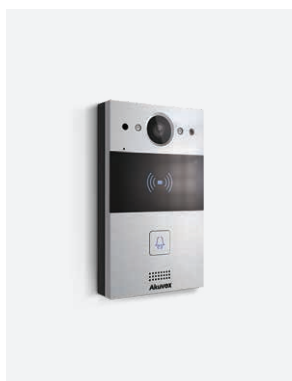

Аkivoх R20A-2

Двохпровідна компактна SIP панель виклику

- Антивандальний корпус з кнопкою виклику урівень
- Двохпровідне підключення для електроживлення та мережевого з'єднання
- Ширококутна камера: 110° (за горизонталлю), 58° (за вертикаллю)
- Вбудований зчитувач IC/ID карток
- Двосторонній аудіозв'язок через IP мережу з функцією усунення відлуння та шумозаглушення
- Підтримка відеокодеку H.264