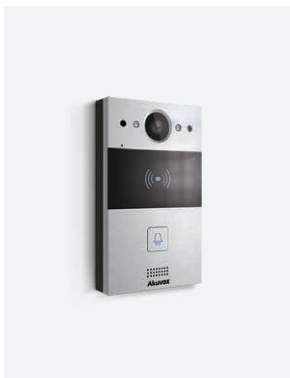

Аквоx R29C-B

Панель виклику на базі ОС Android з функцією розпізнавання обличчя та можливістю вимірювання температури тіла

- 7" сенсорний екран з підтримкою режиму використання у рукавицях
- Матеріал панелі: алюміній
- Основна камера 3 МП з кутом огляду 120° та ІЧ підсвічуванням, допоміжна камера 1 МП
- Верифікація за допомогою обличчя, NFC, RFID карток 13,56 МГц та 125 кГц
- Вимірювання температури тіла людей, що входять до приміщення
- Для внутрішнього розміщення

Акивох R27А

Багатоабонентна SIP панель виклику з клавіатурою

- Відмінна якість звуку та зображення
- Матеріал панелі: алюміній
- Камера 2 МП з кутом огляду 116° та автоматичним підсвічуванням
- Верифікація за допомогою NFC, RFID карток 13,56 МГц та 125 кГц
- Наявність версії, адаптованої до низької температури (-40°C~55°C)

Акивох R20К

Компактна багатоабонентна SIP панель виклику з клавіатурою

- Відмінна якість звуку та зображення
- Камера 2 МП з кутом огляду 110° та автоматичним підсвічуванням
- Верифікація за допомогою NFC, RFID карток 13,56 МГц та 125 кГц
- Ідеальне рішення при обмеженому просторі

Акивох R20В

Компактна багатоабонентна SIP панель виклику

- До п'яти кнопок виклику з іменними панелями
- Ширококутна камера: 110° (за горизонталлю), 58° (за вертикаллю)
- Двосторонній аудіозв'язок через IP мережу з функцією усунення відлуння
- Підтримка протоколу SIP для легкої інтеграції з сервером SIP PBX
- Підтримка стандарту ONVIF для інтеграції з будь-якою мережевою системою відеоспостереження